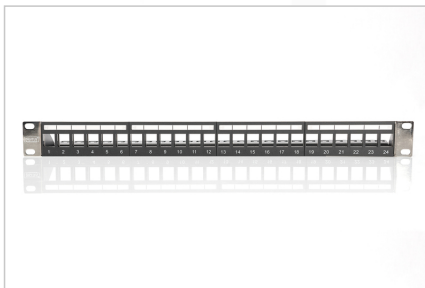

More images:

Safety notes

- Protéger le produit de l'humidité
- Éviter les charges antistatiques lors de l'installation du produit
- Respectez les consignes du fabricant de câbles bruts lors du montage.

EU responsible person

EU based economic operator ensuring the product complies with the required regulations.

ASSMANN Electronic GmbH
Auf dem Schüffel 3
Lüdenscheid, Germany
<https://www.assmann.com>
info@assmann.com