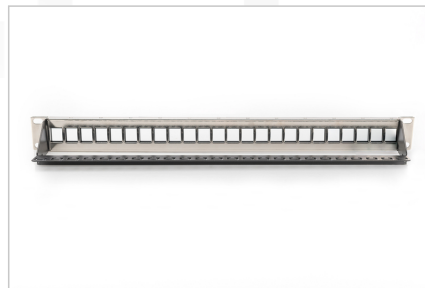

More images:

Safety notes

- Protéger le produit de l'humidité
- Éviter les charges antistatiques lors de l'installation du produit
- Respectez les consignes du fabricant de câbles bruts lors du montage.

EU responsible person

EU based economic operator ensuring the product complies with the required regulations.

ASSMANN Electronic GmbH
Auf dem Schüffel 3
Lüdenscheid, Germany
<https://www.assmann.com>
info@assmann.com