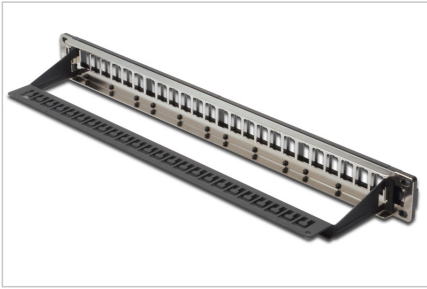

More images:

Safety notes

- Proteger el producto de la humedad
- Evite la carga antiestática al instalar el producto
- Observe las especificaciones del fabricante del cable bruto durante la instalación

EU responsible person

EU based economic operator ensuring the product complies with the required regulations.

ASSMANN Electronic GmbH
Auf dem Schüffel 3
Lüdenscheid, Germany
<https://www.assmann.com>
info@assmann.com