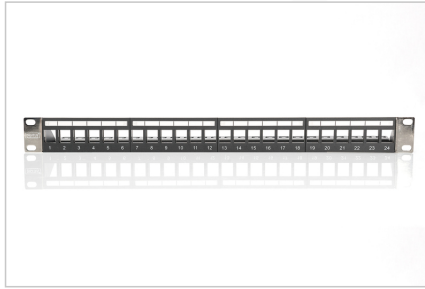

More images:

Safety notes

- Proteger el producto de la humedad
- Evite la carga antiestática al instalar el producto
- Observe las especificaciones del fabricante del cable bruto durante la instalación

EU responsible person

EU based economic operator ensuring the product complies with the required regulations.

ASSMANN Electronic GmbH
Auf dem Schüffel 3
Lüdenscheid, Germany
<https://www.assmann.com>
info@assmann.com