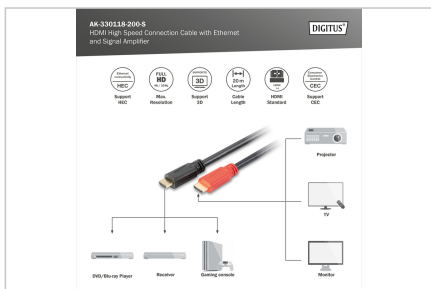

More images:

Safety notes

- När du ansluter och kopplar ur kabeln ska du bara ta tag i kontakten och inte dra direkt i kabeln.
- Kablar får inte knäckas skarpt eller böjas i snäva vinklar, eftersom detta kan skada de inre ledningarna och leda till fel.
- Se till att kablarna inte utsätts för dragbelastning, eftersom detta kan skada isoleringen och ledarna inuti kabeln.
- Se till att kablarna inte förläggs på ställen där de lätt kan skadas mekaniskt.
- Kablar bör inte användas i miljöer med extremt höga eller mycket låga temperaturer. Var uppmärksam på produktinformationen om kabelns maximala driftstemperatur
- Kontrollera kablarna regelbundet med avseende på synliga skador som sprickor, knäckningar eller tecken på slitage. Defekta kablar ska bytas ut omedelbart för att undvika fel, kortslutningar eller till och med elektriska stötar.

EU responsible person

EU based economic operator ensuring the product complies with the required regulations.

ASSMANN Electronic GmbH
Auf dem Schüffel 3
Lüdenscheid, Germany
<https://www.assmann.com>
info@assmann.com