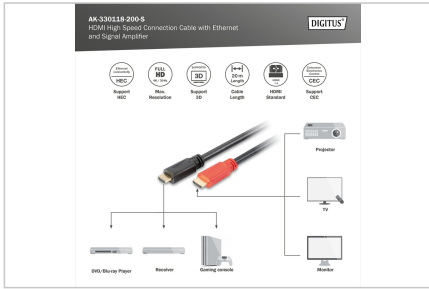

More images:

Safety notes

- When plugging and unplugging the cable, only grasp the plug and do not pull directly on the cable.
- Cables must not be kinked sharply or bent at tight angles, as this can damage the inner wires and lead to failures.
- Make sure that the cables are not under tensile load, as this can damage the insulation and the wires inside the cable.
- Ensure that cables are not laid in areas where they can be easily damaged mechanically.
- Cables should not be used in environments with extremely high or very low temperatures. Observe the product information on the maximum operating temperature of the cable
- Check cables regularly for visible damage such as cracks, kinks or signs of wear. Defective cables should be replaced immediately to avoid failures, short circuits or even electric shocks.

EU responsible person

EU based economic operator ensuring the product complies with the required regulations.

ASSMANN Electronic GmbH
Auf dem Schüffel 3
Lüdenscheid, Germany
<https://www.assmann.com>
info@assmann.com