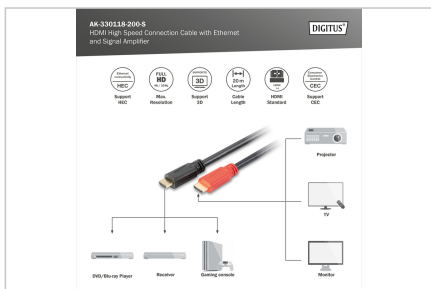

More images:

Safety notes

- Pak bij het aansluiten en loskoppelen van de kabel alleen de stekker vast en trek niet rechtstreeks aan de kabel.
- Kabels mogen niet te veel geknikt of gebogen worden, omdat dit de binnenste draden kan beschadigen en tot storingen kan leiden.
- Zorg ervoor dat de kabels niet onder spanning staan, omdat dit de isolatie en de draden in de kabel kan beschadigen.
- Zorg ervoor dat kabels niet op plaatsen worden gelegd waar ze gemakkelijk mechanisch beschadigd kunnen worden.
- Kabels mogen niet worden gebruikt in omgevingen met extreem hoge of zeer lage temperaturen. Let op de productinformatie over de maximale bedrijfstemperatuur van de kabel.
- Controleer kabels regelmatig op zichtbare schade zoals scheuren, knikken of tekenen van slijtage. Defecte kabels moeten onmiddellijk worden vervangen om storingen, kortsluiting of zelfs elektrische schokken te voorkomen.

EU responsible person

EU based economic operator ensuring the product complies with the required regulations.

ASSMANN Electronic GmbH
Auf dem Schüffel 3
Lüdenscheid, Germany
<https://www.assmann.com>
info@assmann.com