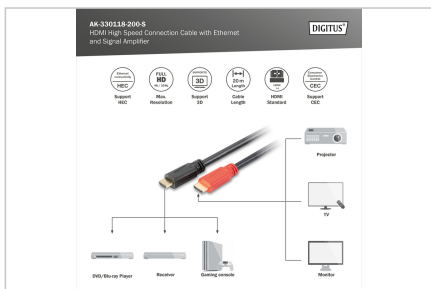

More images:

Safety notes

- Al enchufar y desenchufar el cable, sujete sólo el enchufe y no tire directamente del cable.
- Los cables no deben doblarse bruscamente ni formar ángulos cerrados, ya que esto puede dañar los hilos interiores y provocar averías.
- Asegúrese de que los cables no estén sometidos a tracción, ya que esto puede dañar el aislamiento y los hilos del interior del cable.
- Asegúrese de que los cables no se tienden en zonas donde puedan dañarse fácilmente de forma mecánica.
- Los cables no deben utilizarse en entornos con temperaturas extremadamente altas o muy bajas. Preste atención a la información del producto sobre la temperatura máxima de funcionamiento del cable
- Compruebe regularmente si los cables presentan daños visibles como grietas, dobleces o signos de desgaste. Los cables defectuosos deben sustituirse inmediatamente para evitar averías, cortocircuitos o incluso descargas eléctricas.

EU responsible person

EU based economic operator ensuring the product complies with the required regulations.

ASSMANN Electronic GmbH
Auf dem Schüffel 3
Lüdenscheid, Germany
<https://www.assmann.com>
info@assmann.com