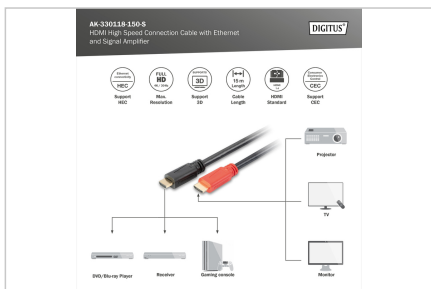

More images:

Safety notes

- När du ansluter och kopplar ur kabeln ska du bara ta tag i kontakten och inte dra direkt i kabeln.
- Kablar får inte knäckas skarpt eller böjas i snäva vinklar, eftersom detta kan skada de inre ledningarna och leda till fel.
- Se till att kablarna inte utsätts för dragbelastning, eftersom detta kan skada isoleringen och ledarna inuti kabeln.
- Se till att kablarna inte förläggs på ställen där de lätt kan skadas mekaniskt.
- Kablar bör inte användas i miljöer med extremt höga eller mycket låga temperaturer. Var uppmärksam på produktinformationen om kabelns maximala driftstemperatur
- Kontrollera kablarna regelbundet med avseende på synliga skador som sprickor, knäckningar eller tecken på slitage. Defekta kablar ska bytas ut omedelbart för att undvika fel, kortslutningar eller till och med elektriska stötar.

EU responsible person

EU based economic operator ensuring the product complies with the required regulations.

ASSMANN Electronic GmbH
Auf dem Schüffel 3
Lüdenscheid, Germany
<https://www.assmann.com>
info@assmann.com