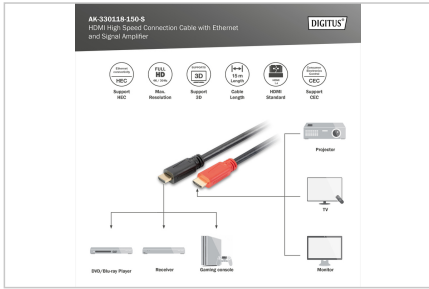

More images:

Safety notes

- When plugging and unplugging the cable, only grasp the plug and do not pull directly on the cable.
- Cables must not be kinked sharply or bent at tight angles, as this can damage the inner wires and lead to failures.
- Make sure that the cables are not under tensile load, as this can damage the insulation and the wires inside the cable.
- Ensure that cables are not laid in areas where they can be easily damaged mechanically.
- Cables should not be used in environments with extremely high or very low temperatures. Observe the product information on the maximum operating temperature of the cable
- Check cables regularly for visible damage such as cracks, kinks or signs of wear. Defective cables should be replaced immediately to avoid failures, short circuits or even electric shocks.

EU responsible person

EU based economic operator ensuring the product complies with the required regulations.

ASSMANN Electronic GmbH
Auf dem Schüffel 3
Lüdenscheid, Germany
<https://www.assmann.com>
info@assmann.com