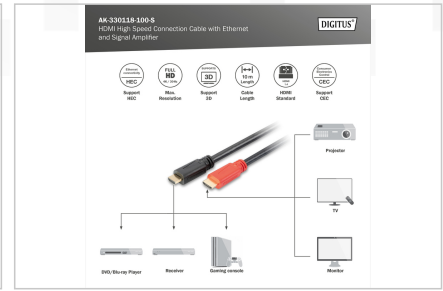

More images:

Safety notes

- When plugging and unplugging the cable, only grasp the plug and do not pull directly on the cable.
- Cables must not be kinked sharply or bent at tight angles, as this can damage the inner wires and lead to failures.
- Make sure that the cables are not under tensile load, as this can damage the insulation and the wires inside the cable.
- Ensure that cables are not laid in areas where they can be easily damaged mechanically.
- Cables should not be used in environments with extremely high or very low temperatures. Observe the product information on the maximum operating temperature of the cable
- Check cables regularly for visible damage such as cracks, kinks or signs of wear. Defective cables should be replaced immediately to avoid failures, short circuits or even electric shocks.

EU responsible person

EU based economic operator ensuring the product complies with the required regulations.

ASSMANN Electronic GmbH
Auf dem Schüffel 3
Lüdenscheid, Germany
<https://www.assmann.com>
info@assmann.com