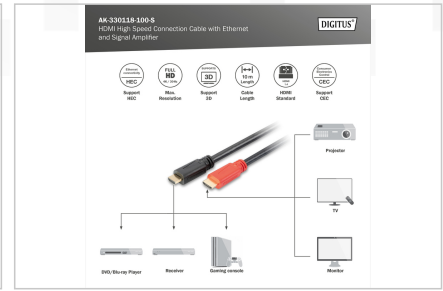

More images:

Safety notes

- Pak bij het aansluiten en loskoppelen van de kabel alleen de stekker vast en trek niet rechtstreeks aan de kabel.
- Kabels mogen niet te veel geknikt of gebogen worden, omdat dit de binnenste draden kan beschadigen en tot storingen kan leiden.
- Zorg ervoor dat de kabels niet onder spanning staan, omdat dit de isolatie en de draden in de kabel kan beschadigen.
- Zorg ervoor dat kabels niet op plaatsen worden gelegd waar ze gemakkelijk mechanisch beschadigd kunnen worden.
- Kabels mogen niet worden gebruikt in omgevingen met extreem hoge of zeer lage temperaturen. Let op de productinformatie over de maximale bedrijfstemperatuur van de kabel.
- Controleer kabels regelmatig op zichtbare schade zoals scheuren, knikken of tekenen van slijtage. Defecte kabels moeten onmiddellijk worden vervangen om storingen, kortsluiting of zelfs elektrische schokken te voorkomen.

EU responsible person

EU based economic operator ensuring the product complies with the required regulations.

ASSMANN Electronic GmbH
Auf dem Schüffel 3
Lüdenscheid, Germany
<https://www.assmann.com>
info@assmann.com