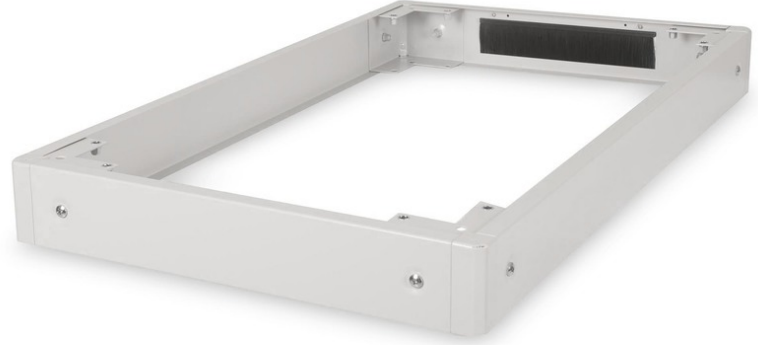

DIGITUS® Unique & Unique Light ađ muhafazaları ve Unique Server-N sunucu muhafazaları için taban 600 x 1000 mm (GxD)

DN-19 PLINTH-6/10-N1

EAN 4016032335375

Baza, 100 x 600 x 1000 mm, gri Benzersiz, Benzersiz Işık, Benzersiz Sunucu-N için

DIGITUS® kaideleri ile ađ veya sunucu muhafazanızın yerden yüksekliğini 100 mm artırabilirsiniz. Gerekirse, 200 mm yüksekliğe ulaşmak için en fazla iki kaide üst üste monte edilebilir. İç kısım, fazla kablo uzunluklarını saklamak ve kablo yönetimi için kullanılabilir. Lojistiđi optimize etmek için teslimat demontedir.

DIGITUS® 483 mm (19") aksesuarları BT altyapısının yüksek talepleri için geliştirilmiştir. Alman kalite standartlarına göre üretilmiştir.

- Dolapların altına basit kurulum
- 1,5 - 2,0 mm kalınlığında çelik sac
- Çıkarılabilir yan paneller

- Kablo girişli ve fırça şeritli arka panel, 300 x 60 mm
- Maksimum yük kapasitesi: 1200 kg

Attributes

- Derinlik: 1000 mm
- Genişlik: 600 mm
- Renk: açık gri, RAL 7035
- İç biçim katsayısı (IEC 60297): 482,6 mm (19 inç)
- Kabin serileri için: Unique & Unique Light Network, Unique Server-N, Dinamik Temel