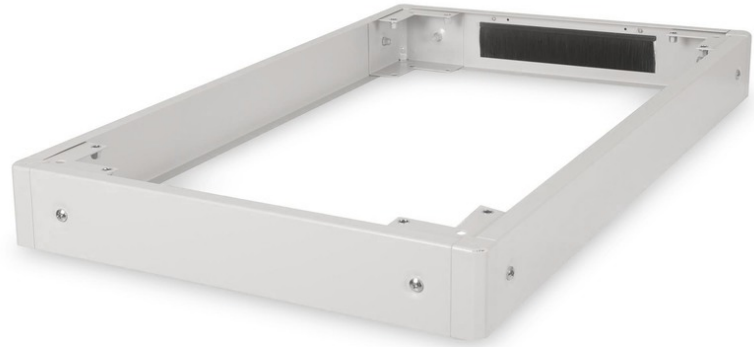

# DIGITUS® Bas 600 x 1000 mm (BxD) för Unique & Unique Light nätverksskåp och Unique Server-N serverskåp

DN-19 PLINTH-6/10-N1

EAN 4016032335375

## Sockel, 100 x 600 x 1000 mm, grå för Unique, Unique Light, Unique Server-N

Med DIGITUS®-socklarna kan du öka markfrigången för ditt nätverks- eller serverskåp med 100 mm. Vid behov kan upp till två socklar monteras ovanpå varandra för att uppnå en höjd på 200 mm. Interiören kan användas för att förvara överflödiga kabellängder och för kabelhantering. Leveransen sker omonterad för att optimera logistiken.

**DIGITUS® 483 mm (19") tillbehör har utvecklats för de höga krav som ställs på IT-infrastruktur. De tillverkas enligt tyska kvalitetsstandarder.**

- Enkel installation under skåpen
- 1,5 - 2,0 mm tjock stålplåt

- Avtagbara sidopaneler
- Bakre panel med kabelgenomföring och borstlist, 300 x 60 mm
- Maximal lastkapacitet: 1200 kg