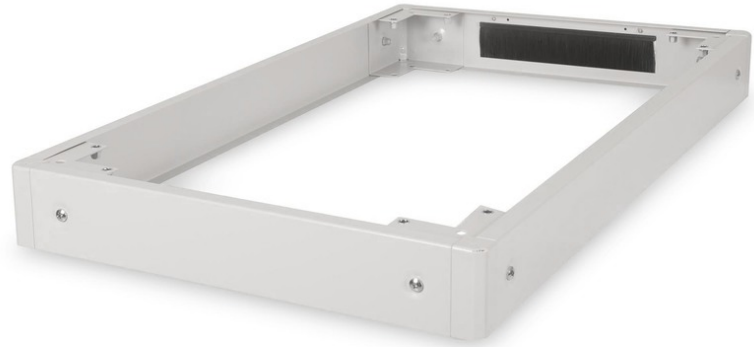

DIGITUS® Basis 600 x 1000 mm (BxD) voor Unique & Unique Light netwerkbehuizingen en Unique Server-N serverbehuizingen

DN-19 PLINTH-6/10-N1

EAN 4016032335375

Sokkel, 100 x 600 x 1000 mm, grijs voor Uniek, Uniek Licht, Uniek Server-N

Met de DIGITUS® sokkels kunt u de bodemvrijheid van uw netwerk- of serverkast met 100 mm vergroten. Indien nodig kunnen er twee sokkels boven elkaar worden gemonteerd om een hoogte van 200 mm te bereiken. Het interieur kan worden gebruikt om overtollige kabellengten op te bergen en voor kabelbeheer. De sokkel wordt ongemonteerd geleverd om de logistiek te optimaliseren.

De DIGITUS® 483 mm (19") accessoires zijn ontwikkeld voor de hoge eisen van de IT-infrastructuur. Ze zijn vervaardigd volgens Duitse kwaliteitsnormen.

- Eenvoudige installatie onder de kasten
- 1,5 - 2,0 mm dik plaatstaal

- Afneembare zijpanelen
- Achterpaneel met kabeldoorvoer en borstelstrip, 300 x 60 mm
- Maximaal draagvermogen: 1200 kg

Attributes

- Breedte: 600 mm
- Diepte: 1000 mm
- Kleur: lichtgrijs, RAL 7035
- Inch vormfactor (IEC 60297): 482,6 mm (19")
- Voor kastserie: Unique & Unique Light Network, Unique Server-N, Dynamic Basic