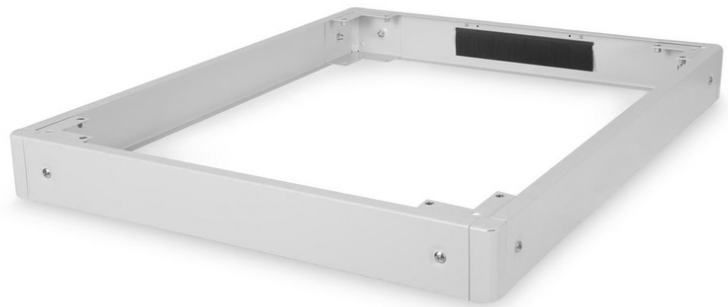

# DIGITUS® Socle 800 x 1000 mm (l x p) pour les armoires réseau Unique & Unique Light et les armoires serveur Unique Server-N

DN-19 PLINTH-8/10-N1

EAN 4016032335344

## Socle, 100 x 800 x 1000 mm, gris pour Unique, Unique Light, Unique Server-N

Avec les socles DIGITUS®, vous augmentez la garde au sol de votre armoire réseau ou serveur de 100 mm. Si nécessaire, il est possible de fixer jusqu'à deux socles l'un sur l'autre pour atteindre une hauteur de 200 mm. L'espace intérieur peut être utilisé pour le stockage des surlongueurs de câbles et la gestion des câbles. Pour optimiser la logistique, la livraison s'effectue sans montage.

**Les accessoires DIGITUS® 483 mm (19") sont conçus pour répondre aux exigences élevées de l'infrastructure informatique. Ils sont fabriqués selon les normes de qualité allemandes.**

- Montage facile sous les armoires
- tôle d'acier de 1,5 à 2,0 mm d'épaisseur

### Attributes

- Couleur: gris clair, RAL 7035
- Largeur: 800 mm
- Profondeur: 1000 mm
- Facteur de forme en pouces (IEC 60297): 482,6 mm (19")
- Pour les armoires de série: Réseau Unique & Unique Light, Unique Server-N