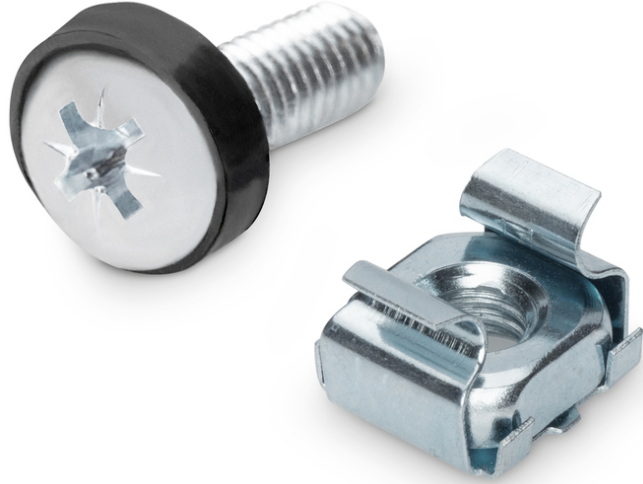

# DIGITUS® 483mm (19") parçalar için sabitleme seti, M6

DN-19 SET-S

EAN 4016032334408

## M6 montaj vida seti, 50 parça 50x gümüş vida, somun ve pul

DIGITUS® montaj kiti, M6 boyutunda 50 set vida, kafes somun ve pul içerir. Kabin kurulumları için uygundur.

- Çelik
- Vidalar
- Kafes somunları
- Set = 50 set