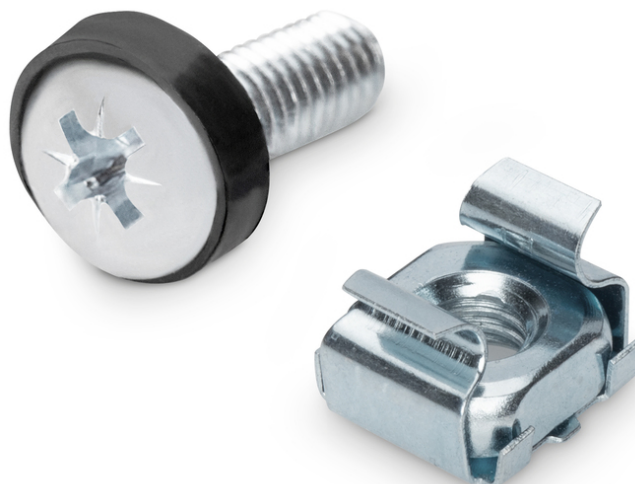

# DIGITUS® Bevestigingsset voor 483 mm (19") componenten, M6

DN-19 SET-S

EAN 4016032334408

## M6 installatie schroefset, 50 stuks 50x zilveren schroeven, moeren en sluitringen

De DIGITUS® montageset bestaat uit een reeks van 50 sets schroeven, moeren en onderleggingen met afmeting M6. Geschikt voor 483 mm (19") componenten.

- Staal
- Schroeven
- Kooimoeren

- Set = 50 sets
- Kleur zilver