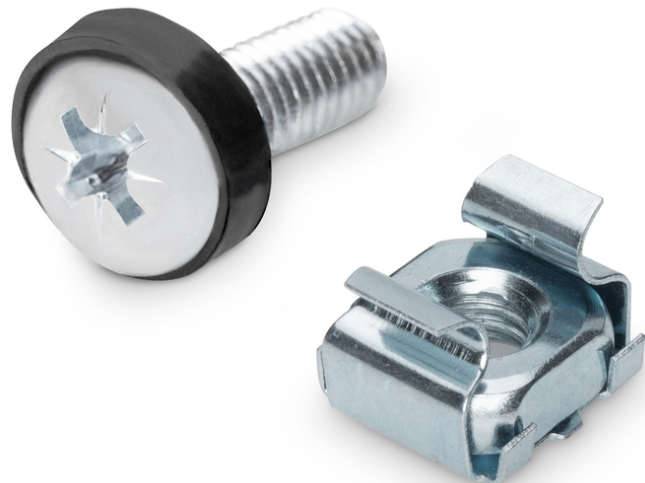

DIGITUS® Kit de montaje para componentes de 483 mm (19"), M6

DN-19 SET-S

EAN 4016032334408

Juego de tornillos de instalación M6, 50 piezas 50x tornillos, tuercas y arandelas plateados

El kit de montaje DIGITUS® incluye un conjunto de 50 juegos de tornillos, tuercas enjauladas y arandelas en tamaño M6. Compatible con componentes de 483 mm (19").

- Acero
- Tornillos
- Tuercas de jaula

- Set = 50 sets
- Color plata

Attributes

- Unidades: 0

Package contents

- 50 x tornillos, arandelas, tuercas enjauladas

Logistics						
	Number (pcs)	Weight (kg)	Depth (cm)	Width (cm)	Height (cm)	cm ³
Packaging Unit Carton	40	24.00	20.00	20.00	37.00	14,800.00
Packaging Unit Inside	1	0.60	7.00	10.00	4.50	315.00
Packaging Unit Single	1	0.60	7.00	10.00	4.50	315.00
Net single without Packaging	1	0.47	2.00	1.10	1.10	0.00