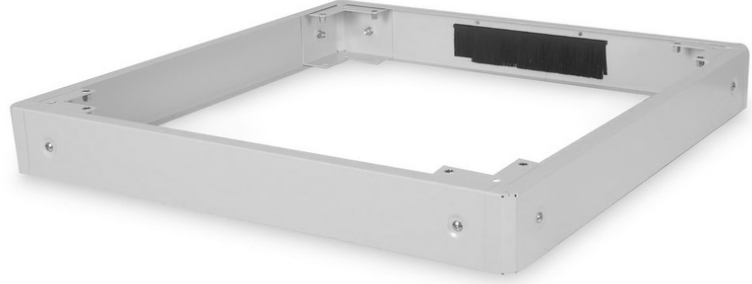

DIGITUS® Unique & Unique Light ađ muhafazaları için taban 800 x 800 mm (GxD)

DN-19 PLINTH-8/8-1

EAN 4016032333098

Baza, 100 x 800 x 800 mm, gri Eşsiz, Benzersiz Işık için

DIGITUS® kaideleri ile ađ veya sunucu muhafazanızın yerden yüksekliğini 100 mm artırabilirsiniz. Gerekirse, 200 mm yüksekliğe ulaşmak için en fazla iki kaide üst üste monte edilebilir. İç kısım, fazla kablo uzunluklarını saklamak ve kablo yönetimi için kullanılabilir. Lojistiđi optimize etmek için teslimat demontedir.

DIGITUS® 483 mm (19") aksesuarları BT altyapısının yüksek talepleri için geliştirilmiştir. Alman kalite standartlarına göre üretilmiştir.

- Dolapların altına basit kurulum
- 1,5 - 2,0 mm kalınlığında çelik sac
- Çıkarılabilir yan paneller

- Kablo girişli ve fırça şeritli arka panel, 300 x 60 mm
- Maksimum yük kapasitesi: 1200 kg

Attributes

- Derinlik: 800 mm
- Genişlik: 800 mm
- Renk: açık gri, RAL 7035
- İnç biçim katsayısı (IEC 60297): 482,6 mm (19 inç)
- Kabin serileri için: Unique & Unique Light Network, Unique Server-N