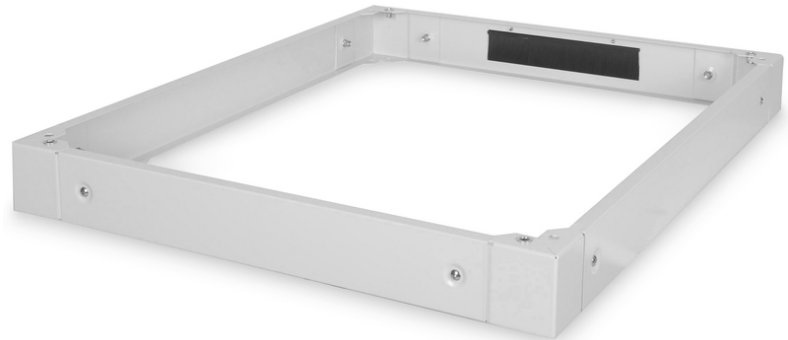

DIGITUS® Podstawa do obudów serwerowych z serii Unique - 800x1000 mm (WxD)

DN-19 PLINTH-8/10-1

EAN 4016032333067

Cokół do szaf stojących 19" DIGITUS serii Unique, Dynamic Basic, S/800, G/1000, szary

Cokoły są dostępne dla wszystkich szaf 483 mm (19") z serii Unique i Dynamic Basic firmy DIGITUS. Zwiększa prześwit o 100 mm. Można zamontować do dwóch cokołów jeden na drugim, aby uzyskać wysokość 200 mm. Wnętrze można wykorzystać do przechowywania nadmiaru kabli i zarządzania nimi. Dostarczany w stanie niezmontowanym.

Aksesoria DIGITUS® 483 mm (19") zostały opracowane z myślą o wysokich wymaganiach infrastruktury IT. Jest produkowany zgodnie z niemieckimi standardami jakości.

- Prosty montaż pod szafkami
- Blacha stalowa o grubości 1,5 - 2,0 mm

- Zdejmowane panele boczne
- Tylny panel z przepustem kablowym i listwą szczotkową, 300 x 60 mm
- Maksymalny udźwig: 1000 kg

Atrybuty

- Głębokość: 1000 mm
- Kolor: Jasnoszary, RAL 7035
- Szerokość: 800 mm
- Dedykowany dla szaf: Seria Unique Server
- Rozstaw RACK (IEC 60297): 482.6 mm (19")