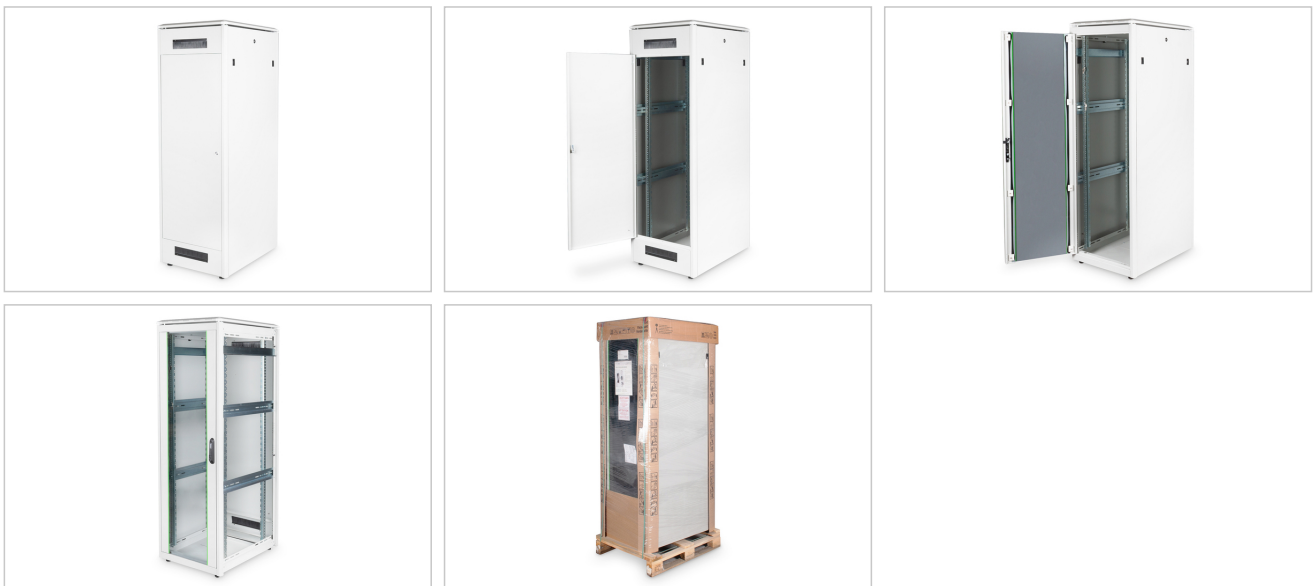

Logistics						
	Number (pcs)	Weight (kg)	Depth (cm)	Width (cm)	Height (cm)	cm³
Packaging Unit Carton	1	87.40	85.00	65.00	183.70	1,014,940.00
Packaging Unit Inside	1	87.40	85.00	65.00	183.70	1,014,940.00
Packaging Unit Single	1	87.40	85.00	65.00	183.70	1,014,940.00
Net single without Packaging	1	86.40	80.00	60.00	178.70	0.00

More images:

Safety notes

- Se till att ventilationen är tillräcklig för att förhindra överhettning av de installerade enheterna.
- Nätverksskåpen får inte överfyllas och ventilationsöppningarna får inte blockeras.
- Kablar ska läggas snyggt och organiseras i kabelkanaler eller kabelrännor.
- Använd överspänningskydd för att skydda känsliga enheter från strömspikar eller blixtnedslag.
- Undvik fukt eller väta och iaktta respektive IP-skyddsklass.
- Se till att skåpet och de apparater som används är ordentligt jordade.
- I regioner med frekvent åskväder bör ett professionellt åskskydd integreras i strömförsörjningen.
- För att undvika ojämn belastning, montera alltid de tyngsta enheterna längst ner i skåpet.
- Koppla bort de installerade enheterna från strömförsörjningen under underhålls- eller installationsarbeten.

EU responsible person

EU based economic operator ensuring the product complies with the required regulations.

ASSMANN Electronic GmbH
Auf dem Schüffel 3
Lüdenscheid, Germany
<https://www.assmann.com>
info@assmann.com