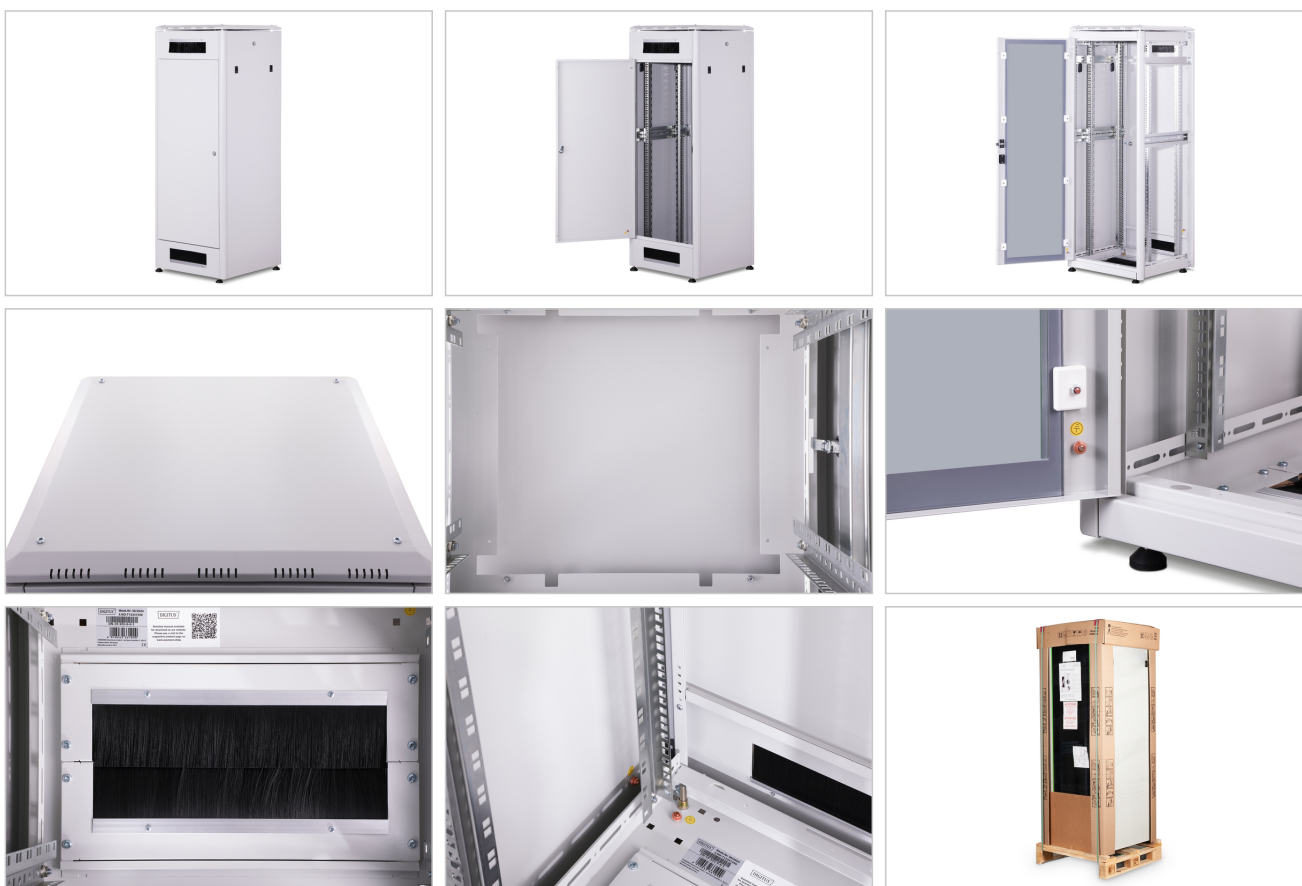

Logistics

	Number (pcs)	Weight (kg)	Depth (cm)	Width (cm)	Height (cm)	cm³
Packaging Unit Carton	1	61.90	65.00	65.00	165.90	700,928.00
Packaging Unit Inside	1	61.90	65.00	65.00	165.90	700,928.00
Packaging Unit Single	1	61.90	65.00	65.00	165.90	700,928.00
Net single without Packaging	1	60.90	60.00	60.00	160.90	0.00

More images:

Safety notes

- Se till att ventilationen är tillräcklig för att förhindra överhettning av de installerade enheterna.
- Nätverksskåpen får inte överfyllas och ventilationsöppningarna får inte blockeras.
- Kablar ska läggas snyggt och organiseras i kabelkanaler eller kabelrännor.
- Använd överspänningsskydd för att skydda känsliga enheter från strömspikar eller blixtnedslag.
- Undvik fukt eller väta och iaktta respektive IP-skyddsklass.
- Se till att skåpet och de apparater som används är ordentligt jordade.
- I regioner med frekvent åskväder bör ett professionellt åskskydd integreras i strömförsörjningen.
- För att undvika ojämn belastning, montera alltid de tyngsta enheterna längst ner i skåpet.
- Koppla bort de installerade enheterna från strömförsörjningen under underhålls- eller installationsarbeten.