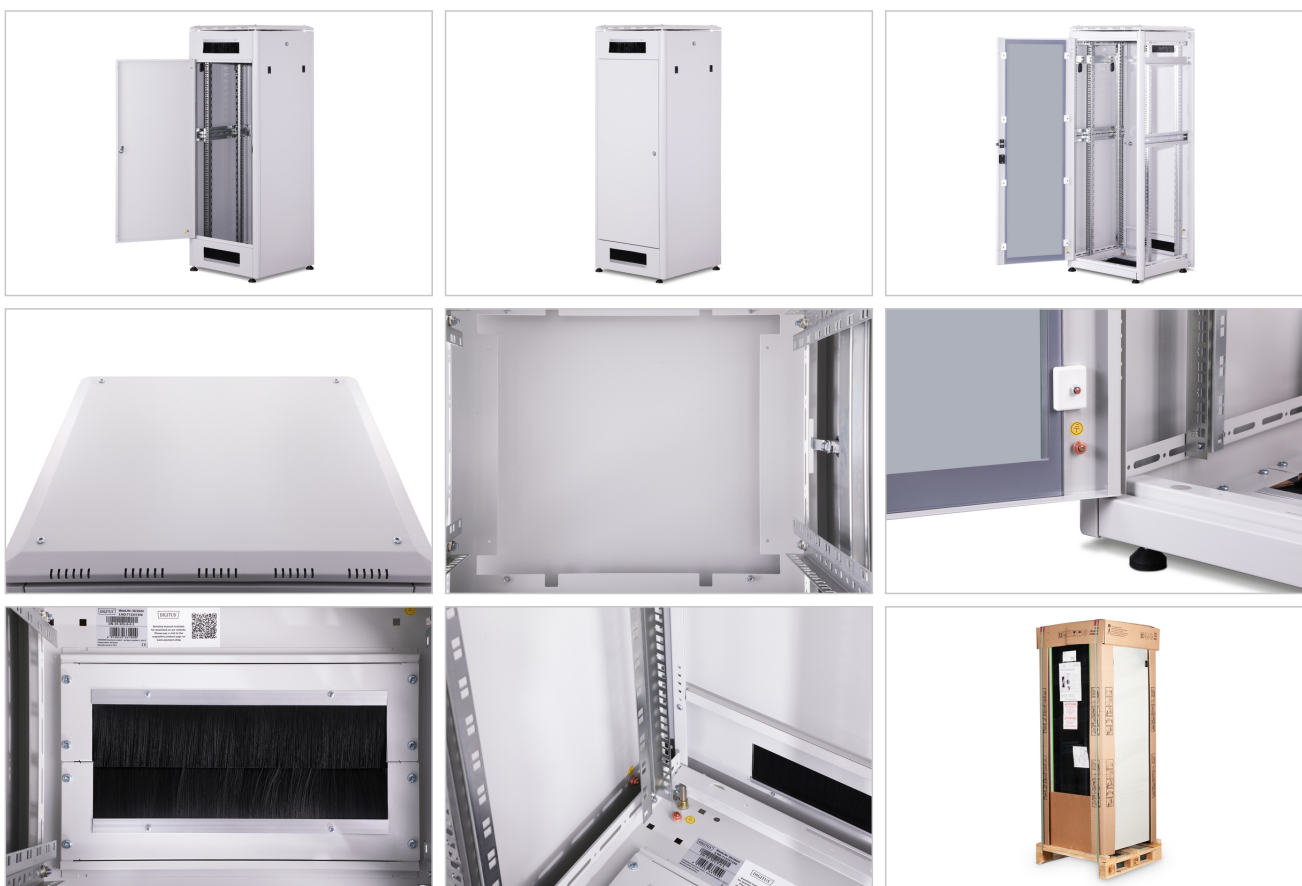

Logistics

	Number (pcs)	Weight (kg)	Depth (cm)	Width (cm)	Height (cm)	cm³
Packaging Unit Carton	1	61.90	65.00	65.00	165.90	700,928.00
Packaging Unit Inside	1	61.90	65.00	65.00	165.90	700,928.00
Packaging Unit Single	1	61.90	65.00	65.00	165.90	700,928.00
Net single without Packaging	1	60.90	60.00	60.00	160.90	0.00

More images:

Safety notes

- Se till att ventilationen är tillräcklig för att förhindra överhettning av de installerade enheterna.
- Nätverksskåpen får inte överfyllas och ventilationsöppningarna får inte blockeras.
- Kablar ska läggas snyggt och organiseras i kabelkanaler eller kabelrännor.
- Använd överspänningsskydd för att skydda känsliga enheter från strömspikar eller blixtnedslag.
- Undvik fukt eller väta och iaktta respektive IP-skyddsklass.
- Se till att skåpet och de apparater som används är ordentligt jordade.
- I regioner med frekvent åskväder bör ett professionellt åskskydd integreras i strömförsörjningen.
- För att undvika ojämn belastning, montera alltid de tyngsta enheterna längst ner i skåpet.
- Koppla bort de installerade enheterna från strömförsörjningen under underhålls- eller installationsarbeten.