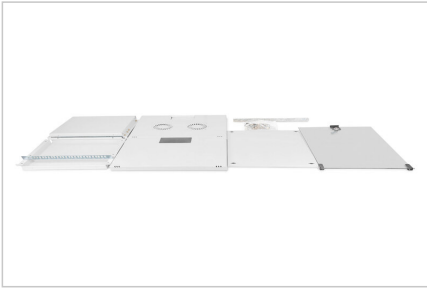

More images:

Safety notes

- Se till att ventilationen är tillräcklig för att förhindra överhettning av de installerade enheterna.
- Nätverksskåpen får inte överfyllas och ventilationsöppningarna får inte blockeras.
- Kablar ska läggas snyggt och organiseras i kabelkanaler eller kabelrännor.
- Använd överspänningsskydd för att skydda känslig utrustning från strömspikar eller blixtnedslag.
- Undvik fukt eller väta och iaktta respektive IP-skyddsklass.
- Se till att skåpet och de apparater som används är ordentligt jordade.
- I regioner med frekvent åskväder bör ett professionellt åskskydd integreras i strömförsörjningen.
- För att undvika ojämn belastning, montera alltid de tyngsta enheterna längst ner i skåpet.
- Koppla bort de installerade enheterna från strömförsörjningen under underhålls- eller installationsarbeten.

EU responsible person

EU based economic operator ensuring the product complies with the required regulations.

ASSMANN Electronic GmbH
Auf dem Schüffel 3
Lüdenscheid, Germany
<https://www.assmann.com>
info@assmann.com