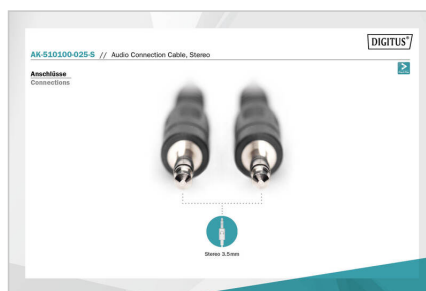

Więcej zdjęć