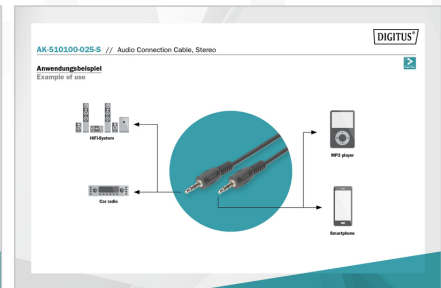

More images:

Safety notes

- Al enchufar y desenchufar el cable, sujete sólo el enchufe y no tire directamente del cable.
- Los cables no deben doblarse bruscamente ni formar ángulos cerrados, ya que esto puede dañar los hilos interiores y provocar averías.
- Asegúrese de que los cables no estén sometidos a tracción, ya que esto puede dañar el aislamiento y los hilos del interior del cable.
- Asegúrese de que los cables no se tienden en zonas donde puedan dañarse fácilmente de forma mecánica.
- Los cables no deben utilizarse en entornos con temperaturas extremadamente altas o muy bajas. Preste atención a la información del producto sobre la temperatura máxima de funcionamiento del cable
- Compruebe regularmente si los cables presentan daños visibles, como grietas, dobleces o signos de desgaste. Los cables defectuosos deben sustituirse inmediatamente para evitar averías, cortocircuitos o incluso descargas eléctricas.

EU responsible person

EU based economic operator ensuring the product complies with the required regulations.

ASSMANN Electronic GmbH
Auf dem Schüffel 3
Lüdenscheid, Germany
<https://www.assmann.com>
info@assmann.com