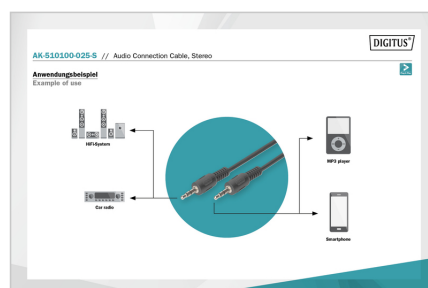

Weitere Anwendungsbilder: