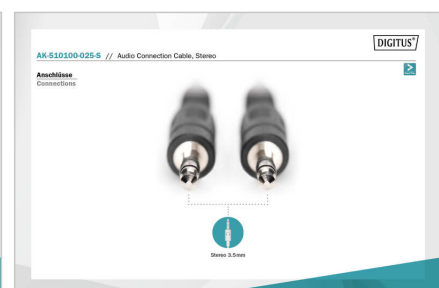

Weitere Anwendungsbilder: