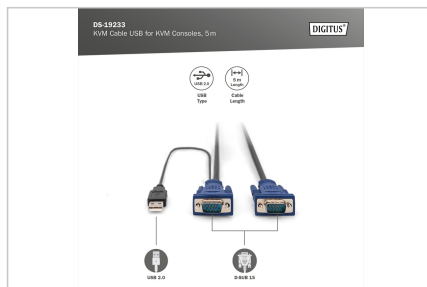

More images: