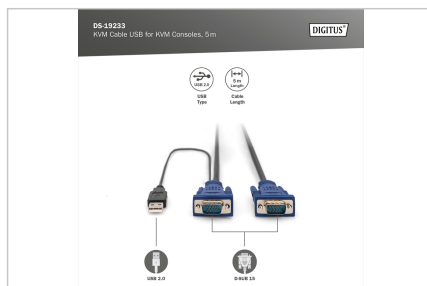

More images: