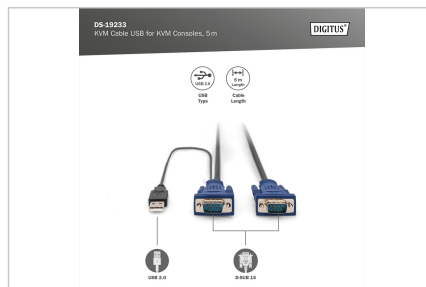

More images: