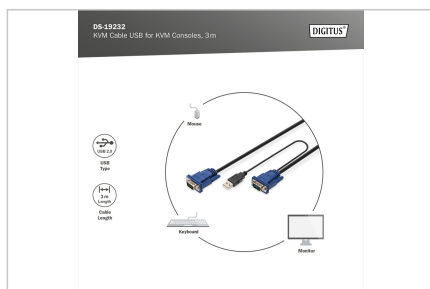

More images: