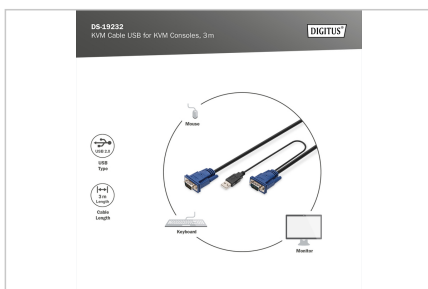

More images: