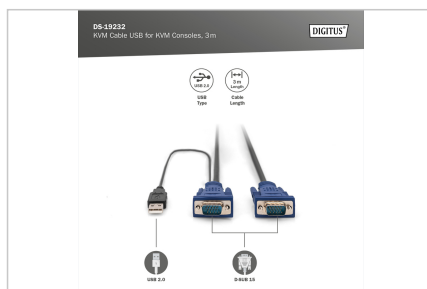

More images: