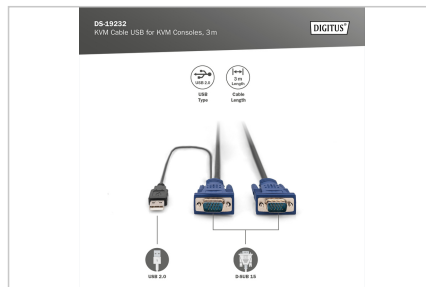

More images: