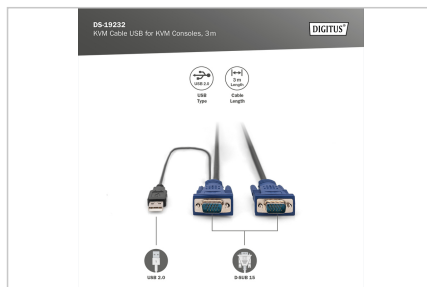

More images: