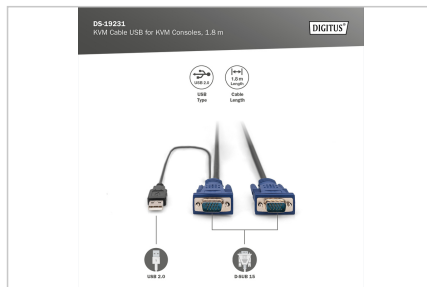

More images: