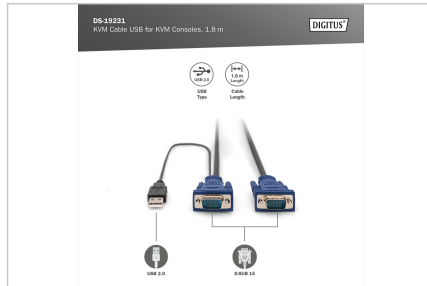

More images: