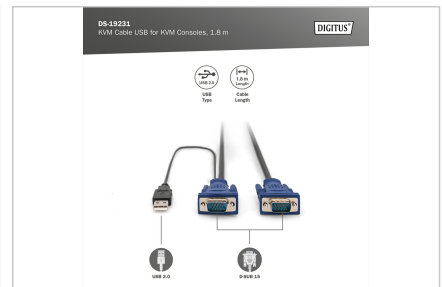

More images: