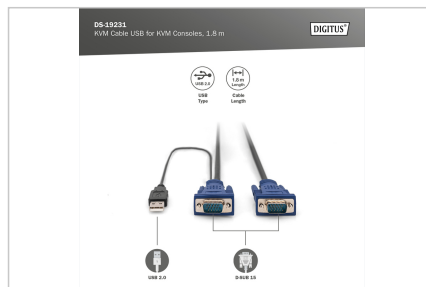

More images: