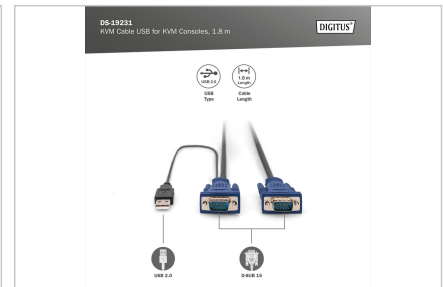

Weitere Anwendungsbilder: