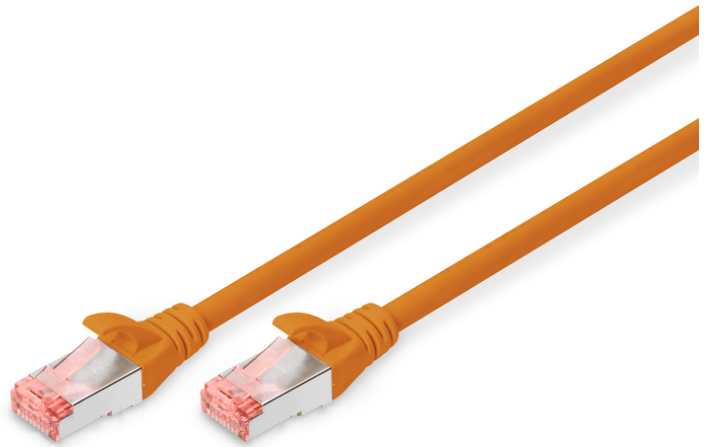

DIGITUS® Cabo de ligação CAT 6 S/FTP

DK-1644-005/OR

EAN 4016032328735

Cabo de ligação CAT 6 S-FTP, cobre, LSZH AWG 27/7, comprimento 0,5 m, cor de laranja

Os cabos de ligação DIGITUS® Categoria 6 Classe E são fabricados e testados de acordo com a norma ISO/IEC 11801 e DIN EN 50173 CAT 6. Os cabos de ligação DIGITUS® garantem que a instalação do cabo está em conformidade com a especificação ISO & EN Channel e oferecem um excelente desempenho na cablagem DIGITUS® CAT 6. A nova manga anti-torção com proteção da alavanca de fecho evita que os cabos fiquem presos e, ao mesmo tempo, protege a alavanca de fecho de se partir. A cor vermelha das fichas facilita a identificação da Categoria 6.

Padrões orientados para o futuro e qualidade de topo de gama para a sua rede.

- 2x ficha RJ45 (8P8C)
- Capotas com proteção contra dobras, alívio de tensão e proteção da alavanca de fecho

- Designação do comprimento nas capotas
- Conductor interno: Cobre (Cu)

Attributes

- Configuration: 1:1
- Connector 1: Modular RJ45 (8/8) plug
- Connector 2: Modular RJ45 (8/8) plug
- Packaging: DIGITUS Polybag
- Category: CAT 6
- Shielding: S-FTP, pairs in metal foil and braid shielding
- Length: 0.5 m
- Color: orange
- Jacket: LSOH
- Slim Version: no
- Structure: 4 x 2 AWG 27/7, twisted pair
- Flat Version: no