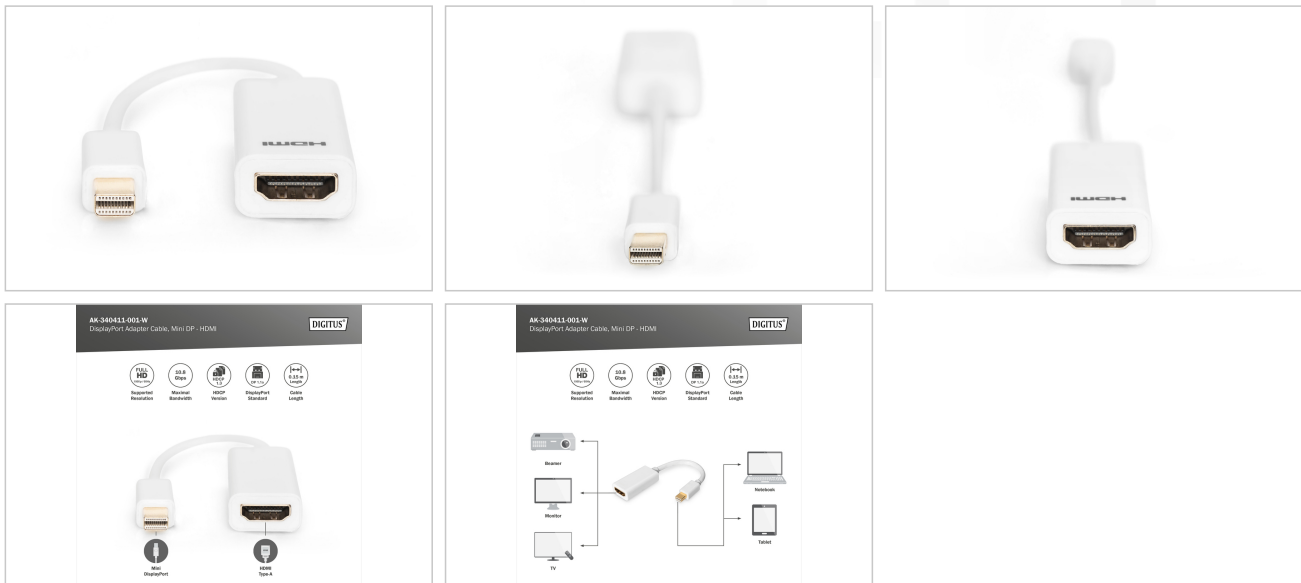

More images:

Safety notes

- När du ansluter och kopplar ur kabeln ska du bara ta tag i kontakten och inte dra direkt i kabeln.
- Kablar får inte knäckas skarpt eller böjas i snäva vinklar, eftersom detta kan skada de inre ledningarna och leda till fel.
- Se till att kablarna inte utsätts för dragbelastning, eftersom detta kan skada isoleringen och ledarna inuti kabeln.
- Se till att kablarna inte förläggs på ställen där de lätt kan skadas mekaniskt.
- Kablar bör inte användas i miljöer med extremt höga eller mycket låga temperaturer. Var uppmärksam på produktinformationen om kabelns maximala driftstemperatur
- Kontrollera kablarna regelbundet med avseende på synliga skador som sprickor, knäckningar eller tecken på slitage. Defekta kablar ska bytas ut omedelbart för att undvika fel, kortslutningar eller till och med elektriska stötar.

EU responsible person

EU based economic operator ensuring the product complies with the required regulations.

ASSMANN Electronic GmbH
Auf dem Schüffel 3
Lüdenscheid, Germany
<https://www.assmann.com>
info@assmann.com