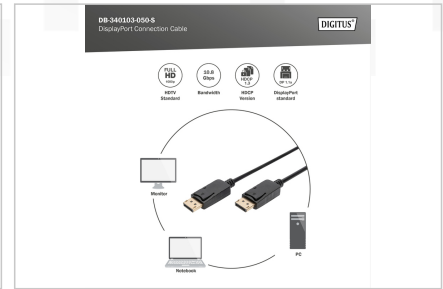

More images:

Safety notes

- Pak bij het aansluiten en loskoppelen van de kabel alleen de stekker vast en trek niet rechtstreeks aan de kabel.
- Kabels mogen niet te veel geknikt of gebogen worden, omdat dit de binnenste draden kan beschadigen en tot storingen kan leiden.
- Zorg ervoor dat de kabels niet onder spanning staan, omdat dit de isolatie en de draden in de kabel kan beschadigen.
- Zorg ervoor dat kabels niet op plaatsen worden gelegd waar ze gemakkelijk mechanisch beschadigd kunnen worden.
- Kabels mogen niet worden gebruikt in omgevingen met extreem hoge of zeer lage temperaturen. Let op de productinformatie over de maximale bedrijfstemperatuur van de kabel.
- Controleer kabels regelmatig op zichtbare schade zoals scheuren, knikken of tekenen van slijtage. Defecte kabels moeten onmiddellijk worden vervangen om storingen, kortsluiting of zelfs elektrische schokken te voorkomen.

EU responsible person

EU based economic operator ensuring the product complies with the required regulations.

ASSMANN Electronic GmbH
Auf dem Schüffel 3
Lüdenscheid, Germany
<https://www.assmann.com>
info@assmann.com