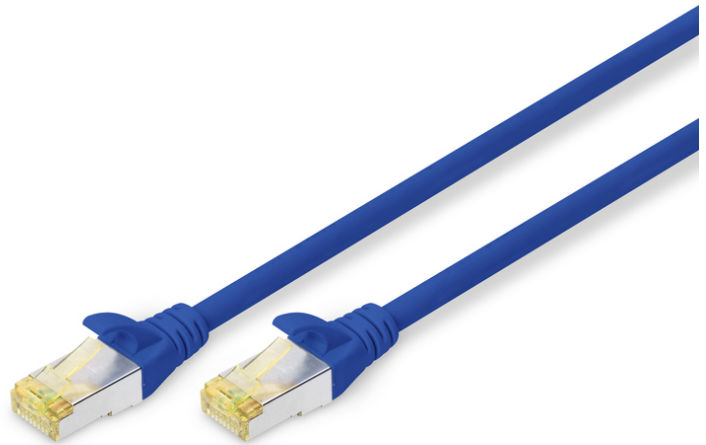

DIGITUS® CAT 6A S/FTP patchkabel

DK-1644-A-050/B

EAN 4016032327509

CAT 6A S-FTP patchkabel, koper, LSZH AWG 26/7, lengte 5 m, kleur blauw

De DIGITUS® CAT 6A klasse EA patchkabels zijn vervaardigd en getest volgens de ISO/IEC 11801 en DIN EN 50173 CAT 6A standaard. Ze garanderen dat de kabelinstallatie voldoet aan de ISO & EN Kanaalspecificatie en bieden uitstekende prestaties in DIGITUS® CAT 6A bekabeling. De prestaties zijn getest tot 500 MHz, inclusief prestatiekenmerken zoals near-end overspraak ("NEXT"). De DIGITUS® patchkabels zijn speciaal ontwikkeld om volledig te voldoen aan alle eisen in de verschillende toepassingsgebieden. Elke kabel is uitgerust met een gegoten anti-kniktule met trekontlasting. De tulle heeft ook een vergrendelingshendelbeveiliging, die voorkomt dat de kabel blijft haken en dat de vergrendelingshendel van de stekker afbreekt. De gele kleur van de stekkers maakt het gemakkelijk om categorie 6A te herkennen.

Toekomstgerichte standaarden en hoogwaardige kwaliteit voor uw netwerk.

- 2x RJ45-stekker (8P8C)

- Beugels met knikbeveiliging, trekontlasting en vergrendelingshendelbescherming
- Lengteaanduiding op de motorkappen
- Binnengeleider: Koper (Cu)

Attributes

- Assortiment: Getwist paar patchkabels
- Configuratie: 1:1
- Connector 1: Modulaire RJ45 (8/8) stekker
- Connector 2: Modulaire RJ45 (8/8) stekker
- Verpakking: DIGITUS polybag
- Categorie: CAT 6A
- Afscherming: S-FTP, paren in metaalfolie- en vlechtscherming
- Lengte: 5 m
- Kleur: blauw
- Mantel: LSOH
- Slanke versie: no
- Structuur: 4 x 2 AWG 26/7, getwist paar
- Flat Version: no