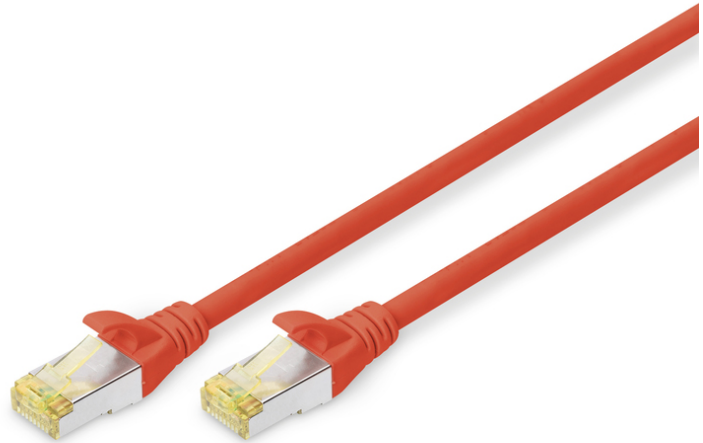

# DIGITUS® Kabel krosowy CAT 6A S/FTP

DK-1644-A-030/R

EAN 4016032327462

## Kabel krosowy (patch cord) RJ45-RJ45, kat.6A, S/FTP, AWG 26/7, LSOH, 3m, czerwony

Kable krosowe DIGITUS® kategorii 6A klasy EA są produkowane i testowane zgodnie z normą ISO/IEC 11801 i DIN EN 50173 CAT 6A. Gwarantują one zgodność instalacji kablowej ze specyfikacją ISO & EN Channel i oferują doskonałą wydajność okablowania DIGITUS® CAT 6A. Wydajność została przetestowana do 500 MHz, w tym charakterystyki wydajności, takie jak przesłuch zbliżeniowy ("NEXT"). Kable krosowe DIGITUS® zostały specjalnie opracowane, aby w pełni spełnić wszystkie wymagania w różnych obszarach zastosowań. Każdy kabel jest wyposażony w formowaną przelożkę przeciwałamaniową z odciążeniem. Przepust posiada również zabezpieczenie dźwigni zatraskowej, które zapobiega przytrzaśnięciu kabla i wyłamaniu dźwigni zatraskowej z wtyczki. Żółty kolor wtyczek ułatwia identyfikację kategorii 6A.

### Przyszłościowe standardy i najwyższa jakość dla Twojej sieci.

- 2x wtyczka RJ45 (8P8C)
- Maski z zabezpieczeniem przed zginaniem, odciążeniem i zabezpieczeniem dźwigni zatraskowej

- Oznaczenie długości na maskach
- Przewód wewnętrzny: miedź (Cu)

### Atrybuty

- Asortyment: Kable krosowe skrętkowe
- Konfiguracja par: 1:1
- Opakowanie: Torebka foliowa DIGITUS
- Złącze 1: Modułowa wtyczka RJ45 (8/8)
- Złącze 2: Modułowa wtyczka RJ45 (8/8)
- Kategoria okablowania: Kat. 6A
- Typ ekranowania: S-FTP, opłot całościowy i pary ekranowane folią metalową
- Długość: 3 m
- Kolor: Czerwony
- Konstrukcja kabla: 4 x 2 AWG 26/7, skrętka linka
- Powłoka: LSOH
- Wersja Slim: nie
- Flat Version: nie