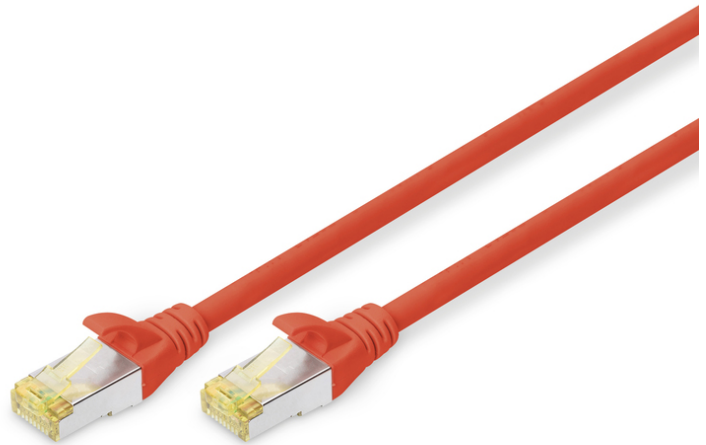

# DIGITUS® CAT 6A S/FTP Patchkabel

DK-1644-A-030/R

EAN 4016032327462

## CAT 6A S-FTP Patchkabel, Cu, LSZH AWG 26/7, Länge 3 m, Farbe Rot

Die DIGITUS® Kategorie 6A Klasse EA Patchkabel werden hergestellt und getestet nach dem ISO/IEC 11801 und DIN EN 50173 CAT 6A Standard. Sie garantieren, dass die Kabelinstallation der ISO & EN Channel Spezifikation entspricht und bieten eine hervorragende Leistung in der DIGITUS® CAT 6A Verkabelung. Die Leistung wurde bis 500 MHz getestet, inklusive Leistungseigenschaften wie beispielsweise dem Nahnebensprechen („NEXT“). Die DIGITUS® Patchkabel wurden speziell entwickelt um allen Ansprüchen in den verschiedenen Anwendungsbereichen in vollem Umfang gerecht zu werden. Jedes Kabel ist mit einer angespritzten Knickschutztülle mit Zugentlastung ausgestattet. Außerdem besitzt die Tülle einen Rasthebelschutz, welcher das Verhaken der Kabel sowie das Abbrechen des Rasthebels vom Stecker verhindert. Eine einfache Identifizierung der Kategorie 6A wird durch die gelbe Einfärbung der Stecker ermöglicht.

### Zukunftsorientierte Standards und High-End Qualität für Ihr Netzwerk.

- 2x RJ45-Stecker (8P8C)

- Hauben mit Knickschutz, Zugentlastung und Rasthebelschutz
- Längenbezeichnung auf den Hauben
- Innenleiter: Kupfer (Cu)

### Merkmale

- Anschluss 1: Modular RJ45 (8/8) Stecker
- Anschluss 2: Modular RJ45 (8/8) Stecker
- Belegung: 1:1
- Sortiment: Twisted Pair Patchkabel
- Verpackung: DIGITUS Polybag
- Kategorie: CAT 6A
- Schirmung: S-FTP, Paare in Metallfolie und Geflecht geschirmt
- Länge: 3 m
- Farbe: rot
- Kabelaufbau: 4 x 2 AWG 26/7, Twisted Pair
- Mantel: LSOH
- Slim Version: nein
- Flat Version: nein