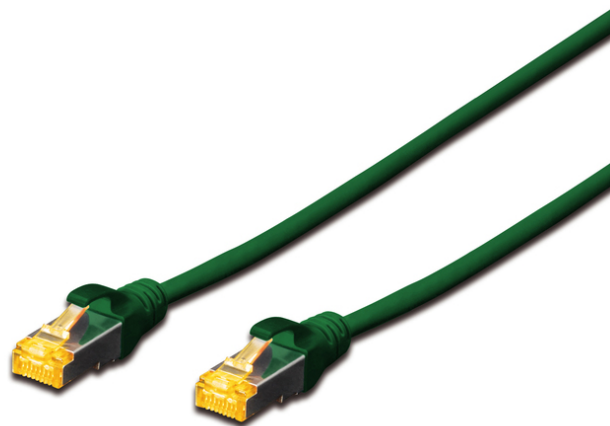

DIGITUS® CAT 6A S/FTP patchkabel

DK-1644-A-0025/G

EAN 4016032327158

CAT 6A S-FTP patchkabel, koper, LSZH AWG 26/7, lengte 0,25 m, kleur groen

De DIGITUS® CAT 6A klasse EA patchkabels zijn vervaardigd en getest volgens de ISO/IEC 11801 en DIN EN 50173 CAT 6A standaard. Ze garanderen dat de kabelinstallatie voldoet aan de ISO & EN Kanaalspecificatie en bieden uitstekende prestaties in DIGITUS® CAT 6A bekabeling. De prestaties zijn getest tot 500 MHz, inclusief prestatiekenmerken zoals near-end overspraak ("NEXT"). De DIGITUS® patchkabels zijn speciaal ontwikkeld om volledig te voldoen aan alle eisen in de verschillende toepassingsgebieden. Elke kabel is uitgerust met een gegoten anti-kniktule met trekontlasting. De tulle heeft ook een vergrendelingshendelbeveiliging, die voorkomt dat de kabel blijft haken en dat de vergrendelingshendel van de stekker afbreekt. De gele kleur van de stekkers maakt het gemakkelijk om categorie 6A te herkennen.

Toekomstgerichte standaarden en hoogwaardige kwaliteit voor uw netwerk.

- 2x RJ45-stekker (8P8C)

- Beugels met knikbeveiliging, trekontlasting en vergrendelingshendelbescherming
- Lengteaanduiding op de motorkappen
- Binnengeleider: Koper (Cu)

Attributes

- Assortiment: Getwist paar patchkabels
- Configuratie: 1:1
- Connector 1: Modulaire RJ45 (8/8) stekker
- Connector 2: Modulaire RJ45 (8/8) stekker
- Verpakking: DIGITUS polybag
- Categorie: CAT 6A
- Afscherming: S-FTP, paren in metaalfolie- en vlechtscherming
- Lengte: 0.25 m
- Kleur: groen
- Mantel: LSOH
- Slanke versie: no
- Structuur: 4 x 2 AWG 26/7, getwist paar
- Flat Version: no