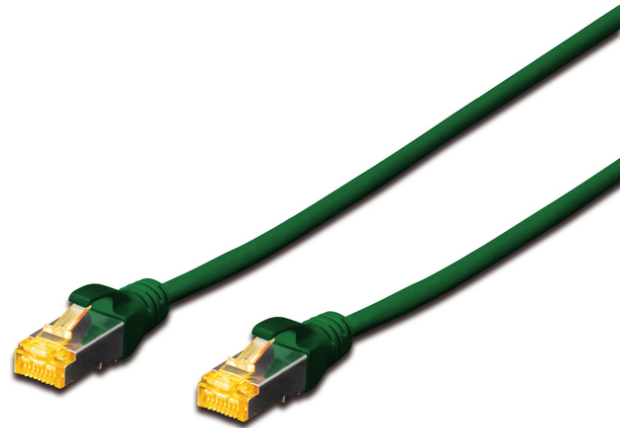

DIGITUS® Kabel krosowy CAT 6A S/FTP

DK-1644-A-020/G

EAN 4016032327134

Kabel krosowy (patch cord) RJ45-RJ45, kat.6A, S/FTP, AWG 26/7, LSOH, 2m, zielony

Kable krosowe DIGITUS® kategorii 6A klasy EA są produkowane i testowane zgodnie z normą ISO/IEC 11801 i DIN EN 50173 CAT 6A. Gwarantują one zgodność instalacji kablowej ze specyfikacją ISO & EN Channel i oferują doskonałą wydajność okablowania DIGITUS® CAT 6A. Wydajność została przetestowana do 500 MHz, w tym charakterystyki wydajności, takie jak przesłuch zbliżeniowy ("NEXT"). Kable krosowe DIGITUS® zostały specjalnie opracowane, aby w pełni spełnić wszystkie wymagania w różnych obszarach zastosowań. Każdy kabel jest wyposażony w formowaną przelotkę przeciwałamaniową z odciążeniem. Przepust posiada również zabezpieczenie dźwigni zatraskowej, które zapobiega przytrzaśnięciu kabla i wyłamaniu dźwigni zatraskowej z wtyczki. Żółty kolor wtyczek ułatwia identyfikację kategorii 6A.

Przyszłościowe standardy i najwyższa jakość dla Twojej sieci.

- 2x wtyczka RJ45 (8P8C)
- Maski z zabezpieczeniem przed zginaniem, odciążeniem i zabezpieczeniem dźwigni zatraskowej

- Oznaczenie długości na maskach
- Przewód wewnętrzny: miedź (Cu)

Atrybuty

- Asortyment: Kable krosowe skrętkowe
- Konfiguracja par: 1:1
- Opakowanie: Torebka foliowa DIGITUS
- Złącze 1: Modułowa wtyczka RJ45 (8/8)
- Złącze 2: Modułowa wtyczka RJ45 (8/8)
- Kategoria okablowania: Kat. 6A
- Typ ekranowania: S-FTP, opłot całościowy i pary ekranowane folią metalową
- Długość: 2 m
- Kolor: Zielony
- Konstrukcja kabla: 4 x 2 AWG 26/7, skrętka linka
- Powłoka: LSOH
- Wersja Slim: nie
- Flat Version: nie