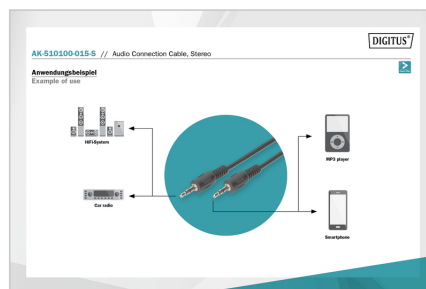

More images: