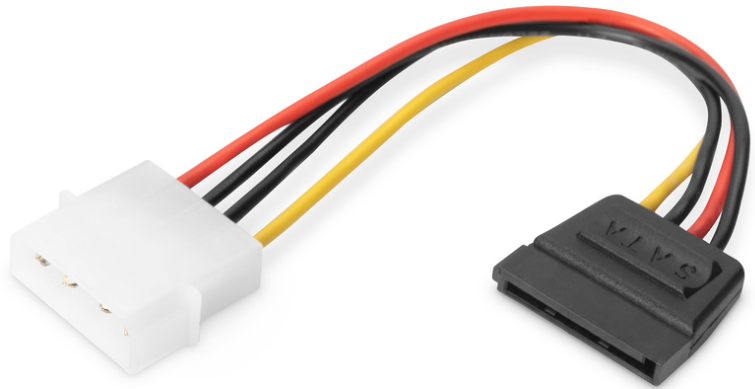

# DIGITUS® Cable de corriente interna

AK-430300-002-M  
EAN 4016032324966

**Internal power supply cable 0.15m, IDE - SATA 15pin connector, CCS**  
Most SATA hard disks need a special SATA connector for power supply. These adaptor helps to connect Hard disks to power supply units which don't have SATA power connectors. You also can use it as extension power cable to a SATA HDD.

**Conexión segura y fuente de alimentación**

- Conector IDE (Molex de 4 pines) <=> conector hembra SATA de 15 pines

**Attributes**

- AWG: 20
- Color del cable: varios
- Conector 1: Conector macho de alimentación IDE (5,25")
- Conector 2: SATA 15 pines, hembra
- Conector de color: negro
- Cubiertas: plástico
- Gama: Cables de suministro eléctrico interno
- Material del conductor: CU
- Longitud: 0.15 m
- Blindaje: Sin blindaje