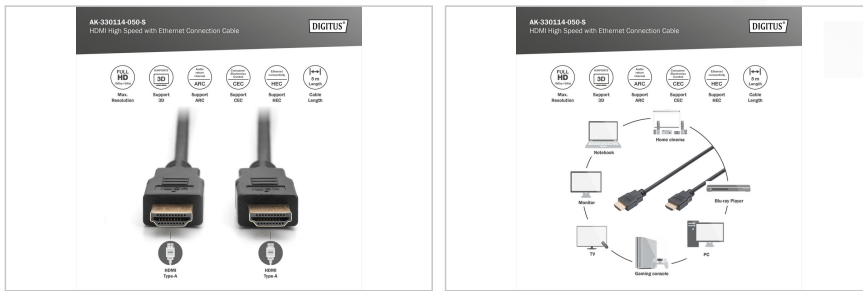

More images:

Safety notes

- Pak bij het aansluiten en loskoppelen van de kabel alleen de stekker vast en trek niet rechtstreeks aan de kabel.
- Kabels mogen niet te veel geknikt of gebogen worden, omdat dit de binnenste draden kan beschadigen en tot storingen kan leiden.
- Zorg ervoor dat de kabels niet onder spanning staan, omdat dit de isolatie en de draden in de kabel kan beschadigen.
- Zorg ervoor dat kabels niet op plaatsen worden gelegd waar ze gemakkelijk mechanisch beschadigd kunnen worden.
- Kabels mogen niet worden gebruikt in omgevingen met extreem hoge of zeer lage temperaturen. Let op de productinformatie over de maximale bedrijfstemperatuur van de kabel.
- Controleer kabels regelmatig op zichtbare schade zoals scheuren, knikken of tekenen van slijtage. Defecte kabels moeten onmiddellijk worden vervangen om storingen, kortsluiting of zelfs elektrische schokken te voorkomen.

EU responsible person

EU based economic operator ensuring the product complies with the required regulations.

ASSMANN Electronic GmbH
Auf dem Schüffel 3
Lüdenscheid, Germany
<https://www.assmann.com>
info@assmann.com