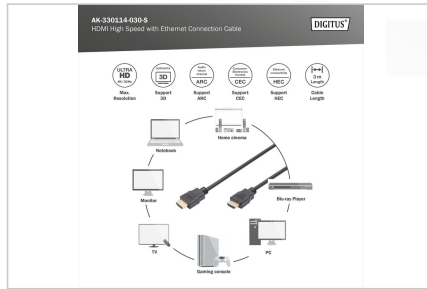

More images:

Safety notes

- Pak bij het aansluiten en loskoppelen van de kabel alleen de stekker vast en trek niet rechtstreeks aan de kabel.
- Kabels mogen niet te veel geknikt of gebogen worden, omdat dit de binnenste draden kan beschadigen en tot storingen kan leiden.
- Zorg ervoor dat de kabels niet onder spanning staan, omdat dit de isolatie en de draden in de kabel kan beschadigen.
- Zorg ervoor dat kabels niet op plaatsen worden gelegd waar ze gemakkelijk mechanisch beschadigd kunnen worden.
- Kabels mogen niet worden gebruikt in omgevingen met extreem hoge of zeer lage temperaturen. Let op de productinformatie over de maximale bedrijfstemperatuur van de kabel.
- Controleer kabels regelmatig op zichtbare schade zoals scheuren, knikken of tekenen van slijtage. Defecte kabels moeten onmiddellijk worden vervangen om storingen, kortsluiting of zelfs elektrische schokken te voorkomen.

EU responsible person

EU based economic operator ensuring the product complies with the required regulations.

ASSMANN Electronic GmbH
Auf dem Schüffel 3
Lüdenscheid, Germany
<https://www.assmann.com>
info@assmann.com