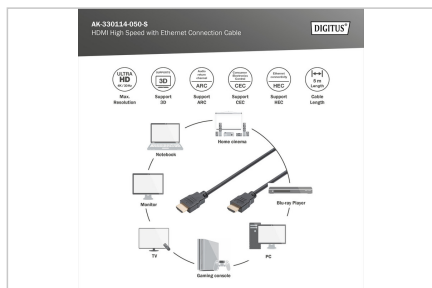

More images:

Safety notes

- När du ansluter och kopplar ur kabeln ska du bara ta tag i kontakten och inte dra direkt i kabeln.
- Kablar får inte knäckas skarpt eller böjas i snäva vinklar, eftersom detta kan skada de inre ledningarna och leda till fel.
- Se till att kablarna inte utsätts för dragbelastning, eftersom detta kan skada isoleringen och ledarna inuti kabeln.
- Se till att kablarna inte förläggs på ställen där de lätt kan skadas mekaniskt.
- Kablar bör inte användas i miljöer med extremt höga eller mycket låga temperaturer. Var uppmärksam på produktinformationen om kabelns maximala driftstemperatur
- Kontrollera kablarna regelbundet med avseende på synliga skador som sprickor, knäckningar eller tecken på slitage. Defekta kablar ska bytas ut omedelbart för att undvika fel, kortslutningar eller till och med elektriska stötar.

EU responsible person

EU based economic operator ensuring the product complies with the required regulations.

ASSMANN Electronic GmbH
Auf dem Schüffel 3
Lüdenscheid, Germany
<https://www.assmann.com>
info@assmann.com