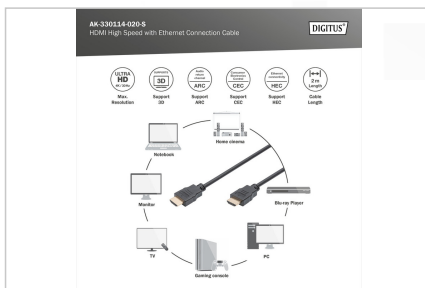

More images:

Safety notes

- När du ansluter och kopplar ur kabeln ska du bara ta tag i kontakten och inte dra direkt i kabeln.
- Kablar får inte knäckas skarpt eller böjas i snäva vinklar, eftersom detta kan skada de inre ledningarna och leda till fel.
- Se till att kablarna inte utsätts för dragbelastning, eftersom detta kan skada isoleringen och ledarna inuti kabeln.
- Se till att kablarna inte förläggs på ställen där de lätt kan skadas mekaniskt.
- Kablar bör inte användas i miljöer med extremt höga eller mycket låga temperaturer. Var uppmärksam på produktinformationen om kabelns maximala driftstemperatur
- Kontrollera kablarna regelbundet med avseende på synliga skador som sprickor, knäckningar eller tecken på slitage. Defekta kablar ska bytas ut omedelbart för att undvika fel, kortslutningar eller till och med elektriska stötar.

EU responsible person

EU based economic operator ensuring the product complies with the required regulations.

ASSMANN Electronic GmbH
Auf dem Schüffel 3
Lüdenscheid, Germany
<https://www.assmann.com>
info@assmann.com