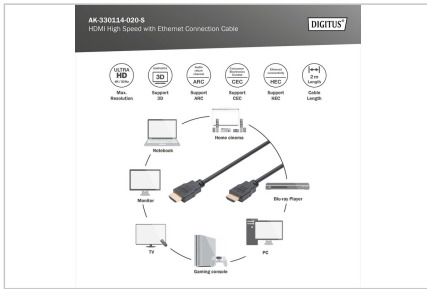

More images:

Safety notes

- Pak bij het aansluiten en loskoppelen van de kabel alleen de stekker vast en trek niet rechtstreeks aan de kabel.
- Kabels mogen niet te veel geknikt of gebogen worden, omdat dit de binnenste draden kan beschadigen en tot storingen kan leiden.
- Zorg ervoor dat de kabels niet onder spanning staan, omdat dit de isolatie en de draden in de kabel kan beschadigen.
- Zorg ervoor dat kabels niet op plaatsen worden gelegd waar ze gemakkelijk mechanisch beschadigd kunnen worden.
- Kabels mogen niet worden gebruikt in omgevingen met extreem hoge of zeer lage temperaturen. Let op de productinformatie over de maximale bedrijfstemperatuur van de kabel.
- Controleer kabels regelmatig op zichtbare schade zoals scheuren, knikken of tekenen van slijtage. Defecte kabels moeten onmiddellijk worden vervangen om storingen, kortsluiting of zelfs elektrische schokken te voorkomen.

EU responsible person

EU based economic operator ensuring the product complies with the required regulations.

ASSMANN Electronic GmbH
Auf dem Schüffel 3
Lüdenscheid, Germany
<https://www.assmann.com>
info@assmann.com