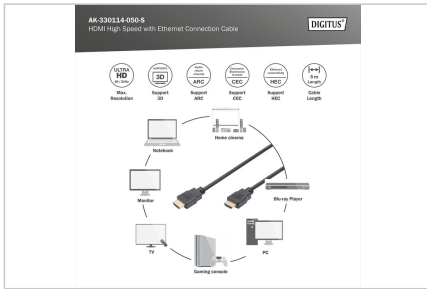

More images:

Safety notes

- Pak bij het aansluiten en loskoppelen van de kabel alleen de stekker vast en trek niet rechtstreeks aan de kabel.
- Kabels mogen niet te veel geknikt of gebogen worden, omdat dit de binnenste draden kan beschadigen en tot storingen kan leiden.
- Zorg ervoor dat de kabels niet onder spanning staan, omdat dit de isolatie en de draden in de kabel kan beschadigen.
- Zorg ervoor dat kabels niet op plaatsen worden gelegd waar ze gemakkelijk mechanisch beschadigd kunnen worden.
- Kabels mogen niet worden gebruikt in omgevingen met extreem hoge of zeer lage temperaturen. Let op de productinformatie over de maximale bedrijfstemperatuur van de kabel.
- Controleer kabels regelmatig op zichtbare schade zoals scheuren, knikken of tekenen van slijtage. Defecte kabels moeten onmiddellijk worden vervangen om storingen, kortsluiting of zelfs elektrische schokken te voorkomen.

EU responsible person

EU based economic operator ensuring the product complies with the required regulations.

ASSMANN Electronic GmbH
Auf dem Schüffel 3
Lüdenscheid, Germany
<https://www.assmann.com>
info@assmann.com