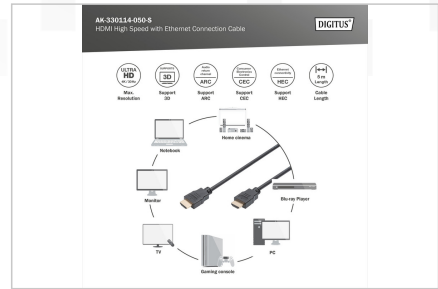

More images:

Safety notes

- Pak bij het aansluiten en loskoppelen van de kabel alleen de stekker vast en trek niet rechtstreeks aan de kabel.
- Kabels mogen niet te veel geknikt of gebogen worden, omdat dit de binnenste draden kan beschadigen en tot storingen kan leiden.
- Zorg ervoor dat de kabels niet onder spanning staan, omdat dit de isolatie en de draden in de kabel kan beschadigen.
- Zorg ervoor dat kabels niet op plaatsen worden gelegd waar ze gemakkelijk mechanisch beschadigd kunnen worden.
- Kabels mogen niet worden gebruikt in omgevingen met extreem hoge of zeer lage temperaturen. Let op de productinformatie over de maximale bedrijfstemperatuur van de kabel.
- Controleer kabels regelmatig op zichtbare schade zoals scheuren, knikken of tekenen van slijtage. Defecte kabels moeten onmiddellijk worden vervangen om storingen, kortsluiting of zelfs elektrische schokken te voorkomen.

EU responsible person

EU based economic operator ensuring the product complies with the required regulations.

ASSMANN Electronic GmbH
Auf dem Schüffel 3
Lüdenscheid, Germany
<https://www.assmann.com>
info@assmann.com